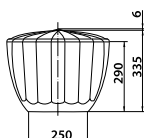

Компакт ОРХИДЕЯ

Умывальник ОРХИДЕЯ с пьедесталом

Техническая информация

Серия	Наименование изделий	Код изделия	Технические характеристики	Габаритные размеры			Цвета и декоры	Комплектующие	Вес изделия, кг
				Ширина, мм	Высота, мм	Глубина, мм			
«Орхидея»	Унитаз «Орхидея»	S013000	Цельнолитая полочка, выпуск в 30 градусов	360	410	615	00; 50; 60; 71; 72; 73; 74; 80; 90	Комплект креплений	15.5
	Бачок «Орхидея»	S014050	Боковой подвод воды	430	335	180	00; 50; 60; 71; 72; 73; 74; 80; 90	Кнопочная арматура, декоративная заглушка на бачок	9.6
	Умывальник «Орхидея»	S011058	Без отверстия под смеситель	580	200	490	00; 50; 60; 71; 72; 73; 74; 80; 90	Декоративное кольцо на перелив	11.8
	Умывальник «Орхидея»	S011158	С отверстием для смесителя по центру	580	200	490	00; 50; 60; 71; 72; 73; 74; 80; 90	Декоративное кольцо на перелив	11.8
	Пьедестал «Орхидея»	S017000		210	640	210	00; 50; 60; 71; 72; 73; 74; 80; 90		6.1

Допуск на габаритные размеры изделий из фарфора +/- 2%, что соответствует стандартным нормативам (допуском) керамических изделий