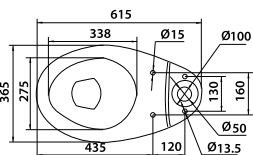

Компакт ОРХИДЕЯ

Умывальник ОРХИДЕЯ с пьедесталом

Техническая информация

Серия	Наименование изделий	Код изделия	Технические характеристики	Габаритные размеры			Цвета и декоры	Комплектующие	Вес изделия, кг
				Ширина, мм	Высота, мм	Глубина, мм			
«Орхидея»	Унитаз «Орхидея»	S013000	Цельнолитая полочка, выпуск в 30 градусов	360	410	615	00; 50; 60; 71; 72; 73; 74; 80; 90	Комплект креплений	15.5
	Бачок «Орхидея»	S014050	Боковой подвод воды	430	335	180	00; 50; 60; 71; 72; 73; 74; 80; 90	Кнопочная арматура, декоративная заглушка на бачок	9.6
	Умывальник «Орхидея»	S011058	Без отверстия под смеситель	580	200	490	00; 50; 60; 71; 72; 73; 74; 80; 90	Декоративное кольцо на перелив	11.8
	Умывальник «Орхидея»	S011158	С отверстием для смесителя по центру	580	200	490	00; 50; 60; 71; 72; 73; 74; 80; 90	Декоративное кольцо на перелив	11.8
	Пьедестал «Орхидея»	S017000		210	640	210	00; 50; 60; 71; 72; 73; 74; 80; 90		6.1

Допуск на габаритные размеры изделий из фарфора +/- 2%, что соответствует стандартным нормативам (допуском) керамических изделий