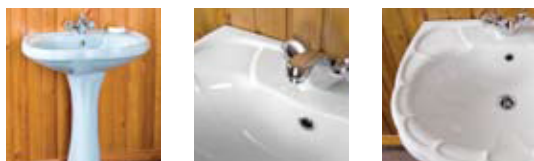

Орхидея

Orhideya

Плавные изогнутые линии, архитектурные декоративные формы и разнообразная цветовая гамма дает возможность создать ванную комнату своей мечты.

Цветовая гамма:

 Белый (00)	 Бело-голубой (71)	 Бежево-коричневый (74)
 Сливовый (60)	 Бело-фиолетовый (72)	 Малахит (80)
 Голубой (50)	 Бело-черный (73)	 Гранит (81)

Компакт ОРХИДЕЯ

Умывальник ОРХИДЕЯ с пьедесталом

Техническая информация

Серия	Наименование изделий	Код изделия	Технические характеристики	Габаритные размеры			Цвета и декоры	Комплектующие	Вес изделия, кг
				Ширина, мм	Высота, мм	Глубина, мм			
«Орхидея»	Унитаз «Орхидея»	S013000	Цельнолитая полочка, выпуск в 30 градусов	360	410	615	00; 50; 60; 71; 72; 73; 74; 80; 90	Комплект креплений	15.5
	Бачок «Орхидея»	S014050	Боковой подвод воды	430	335	180	00; 50; 60; 71; 72; 73; 74; 80; 90	Кнопочная арматура, декоративная заглушка на бачок	9.6
	Умывальник «Орхидея»	S011058	Без отверстия под смеситель	580	200	490	00; 50; 60; 71; 72; 73; 74; 80; 90	Декоративное кольцо на перелив	11.8
	Умывальник «Орхидея»	S011158	С отверстием для смесителя по центру	580	200	490	00; 50; 60; 71; 72; 73; 74; 80; 90	Декоративное кольцо на перелив	11.8
	Пьедестал «Орхидея»	S017000		210	640	210	00; 50; 60; 71; 72; 73; 74; 80; 90		6.1