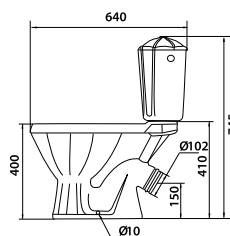

Компакт ОРХИДЕЯ

Умывальник ОРХИДЕЯ с пьедесталом

Техническая информация

Серия	Наименование изделий	Код изделия	Технические характеристики	Габаритные размеры			Цвета и декоры	Комплектующие	Вес изделия, кг
				Ширина, мм	Высота, мм	Глубина, мм			
«Орхидея»	Унитаз «Орхидея»	S013000	Цельнолитая полочка, выпуск в 30 градусов	360	410	615	00; 50; 60; 71; 72; 73; 74; 80; 90	Комплект креплений	15.5
	Бачок «Орхидея»	S014050	Боковой подвод воды	430	335	180	00; 50; 60; 71; 72; 73; 74; 80; 90	Кнопочная арматура, декоративная заглушка на бачок	9.6
	Умывальник «Орхидея»	S011058	Без отверстия под смеситель	580	200	490	00; 50; 60; 71; 72; 73; 74; 80; 90	Декоративное кольцо на перелив	11.8
	Умывальник «Орхидея»	S011158	С отверстием для смесителя по центру	580	200	490	00; 50; 60; 71; 72; 73; 74; 80; 90	Декоративное кольцо на перелив	11.8
	Пьедестал «Орхидея»	S017000		210	640	210	00; 50; 60; 71; 72; 73; 74; 80; 90		6.1

Допуск на габаритные размеры изделий из фарфора +/- 2%, что соответствует стандартным нормативам (допуском) керамических изделий