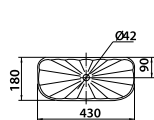

Компакт ОРХИДЕЯ

Умывальник ОРХИДЕЯ с пьедесталом

Техническая информация

Серия	Наименование изделий	Код изделия	Технические характеристики	Габаритные размеры			Цвета и декоры	Комплектующие	Вес изделия, кг
				Ширина, мм	Высота, мм	Глубина, мм			
«Орхидея»	Унитаз «Орхидея»	S013000	Цельнолитая полочка, выпуск в 30 градусов	360	410	615	00; 50; 60; 71; 72; 73; 74; 80; 90	Комплект креплений	15.5
	Бачок «Орхидея»	S014050	Боковой подвод воды	430	335	180	00; 50; 60; 71; 72; 73; 74; 80; 90	Кнопочная арматура, декоративная заглушка на бачок	9.6
	Умывальник «Орхидея»	S011058	Без отверстия под смеситель	580	200	490	00; 50; 60; 71; 72; 73; 74; 80; 90	Декоративное кольцо на перелив	11.8
	Умывальник «Орхидея»	S011158	С отверстием для смесителя по центру	580	200	490	00; 50; 60; 71; 72; 73; 74; 80; 90	Декоративное кольцо на перелив	11.8
	Пьедестал «Орхидея»	S017000		210	640	210	00; 50; 60; 71; 72; 73; 74; 80; 90		6.1