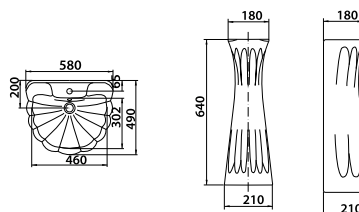

Компакт ОРХИДЕЯ

Умывальник ОРХИДЕЯ с пьедесталом

Техническая информация

Серия	Наименование изделий	Код изделия	Технические характеристики	Габаритные размеры			Цвета и декоры	Комплектующие	Вес изделия, кг
				Ширина, мм	Высота, мм	Глубина, мм			
«Орхидея»	Унитаз «Орхидея»	S013000	Цельнолитая полочка, выпуск в 30 градусов	360	410	615	00; 50; 60; 71; 72; 73; 74; 80; 90	Комплект креплений	15.5
	Бачок «Орхидея»	S014050	Боковой подвод воды	430	335	180	00; 50; 60; 71; 72; 73; 74; 80; 90	Кнопочная арматура, декоративная заглушка на бачок	9.6
	Умывальник «Орхидея»	S011058	Без отверстия под смеситель	580	200	490	00; 50; 60; 71; 72; 73; 74; 80; 90	Декоративное кольцо на перелив	11.8
	Умывальник «Орхидея»	S011158	С отверстием для смесителя по центру	580	200	490	00; 50; 60; 71; 72; 73; 74; 80; 90	Декоративное кольцо на перелив	11.8
	Пьедестал «Орхидея»	S017000		210	640	210	00; 50; 60; 71; 72; 73; 74; 80; 90		6.1

Допуск на габаритные размеры изделий из фарфора +/- 2%, что соответствует стандартным нормативам (допуском) керамических изделий