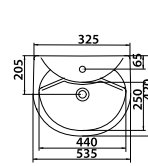

Умывальник ОРИГИНАЛ с пьедесталом

Рукомойник ОРИГИНАЛ

Техническая информация

Серия	Наименование изделий	Код изделия	Технические характеристики	Габаритные размеры			Комплектующие	Вес изделия, кг	Кол-во штук на паллете
				Ширина, мм	Высота, мм	Глубина, мм			
«Оригинал»	Унитаз «Оригинал»	S083000	Цельнолитая полочка, выпуск в 30°	340	415	605	Набор креплений, сидение	14,8	12
	Бачок «Оригинал»	S084041	Нижний подвод воды	345	355	175	Кнопочная арматура с двойным пуском на 3л и 6л	7,3	36
	Умывальник «Оригинал»	S082053	Без отверстия под смеситель, перелив	535	150	420	Декоративное кольцо на перелив	11,4	14
	Умывальник «Оригинал»	S082153	С отверстием по центру, перелив	535	150	420	Декоративное кольцо на перелив	11,4	14
	Рукомойник "Оригинал"	S082040	Без отверстия под смеситель, перелив	390	165	256	Набор креплений	5,1	48
	Рукомойник "Оригинал"	S082240	Отверстие под смеситель с правой стороны, перелив	390	165	256	Набор креплений	5,1	48
	Рукомойник "Оригинал"	S082340	Отверстие под смеситель с левой стороны, перелив	390	165	256	Набор креплений	5,1	48
	Комплект "Оригинал"	S089201					Унитаз, армированный бачок, сидение	24,4	9
	Сидение для унитаза "Оригинал"	S110022	Дюропластовое, с антибактериальным покрытием, металлические крепления					2	