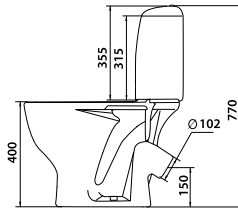

Умывальник ОРИГИНАЛ с пьедесталом

Рукомойник ОРИГИНАЛ

Техническая информация

Серия	Наименование изделий	Код изделия	Технические характеристики	Габаритные размеры			Комплектующие	Вес изделия, кг	Кол-во штук на паллете
				Ширина, мм	Высота, мм	Глубина, мм			
«Оригинал»	Унитаз «Оригинал»	S083000	Цельнолитая полочка, выпуск в 30°	340	415	605	Набор креплений, сидение	14,8	12
	Бачок «Оригинал»	S084041	Нижний подвод воды	345	355	175	Кнопочная арматура с двойным пуском на 3л и 6л	7,3	36
	Умывальник «Оригинал»	S082053	Без отверстия под смеситель, перелив	535	150	420	Декоративное кольцо на перелив	11,4	14
	Умывальник «Оригинал»	S082153	С отверстием по центру, перелив	535	150	420	Декоративное кольцо на перелив	11,4	14
	Рукомойник "Оригинал"	S082040	Без отверстия под смеситель, перелив	390	165	256	Набор креплений	5,1	48
	Рукомойник "Оригинал"	S082240	Отверстие под смеситель с правой стороны, перелив	390	165	256	Набор креплений	5,1	48
	Рукомойник "Оригинал"	S082340	Отверстие под смеситель с левой стороны, перелив	390	165	256	Набор креплений	5,1	48
	Комплект "Оригинал"	S089201					Унитаз, армированный бачок, сидение	24,4	9
	Сидение для унитаза "Оригинал"	S110022	Дюропластовое, с антибактериальным покрытием, металлические крепления					2	