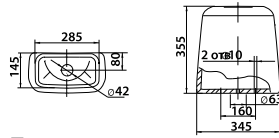

Умывальник ОРИГИНАЛ с пьедесталом

Рукомойник ОРИГИНАЛ

Техническая информация

Серия	Наименование изделий	Код изделия	Технические характеристики	Габаритные размеры			Комплектующие	Вес изделия, кг	Кол-во штук на паллете
				Ширина, мм	Высота, мм	Глубина, мм			
«Оригинал»	Унитаз «Оригинал»	S083000	Цельнолитая полочка, выпуск в 30°	340	415	605	Набор креплений, сидение	14,8	12
	Бачок «Оригинал»	S084041	Нижний подвод воды	345	355	175	Кнопочная арматура с двойным пуском на 3л и 6л	7,3	36
	Умывальник «Оригинал»	S082053	Без отверстия под смеситель, перелив	535	150	420	Декоративное кольцо на перелив	11,4	14
	Умывальник «Оригинал»	S082153	С отверстием по центру, перелив	535	150	420	Декоративное кольцо на перелив	11,4	14
	Рукомойник "Оригинал"	S082040	Без отверстия под смеситель, перелив	390	165	256	Набор креплений	5,1	48
	Рукомойник "Оригинал"	S082240	Отверстие под смеситель с правой стороны, перелив	390	165	256	Набор креплений	5,1	48
	Рукомойник "Оригинал"	S082340	Отверстие под смеситель с левой стороны, перелив	390	165	256	Набор креплений	5,1	48
	Комплект "Оригинал"	S089201					Унитаз, армированный бачок, сидение	24,4	9
	Сидение для унитаза "Оригинал"	S110022	Дюропластовое, с антибактериальным покрытием, металлические крепления					2	